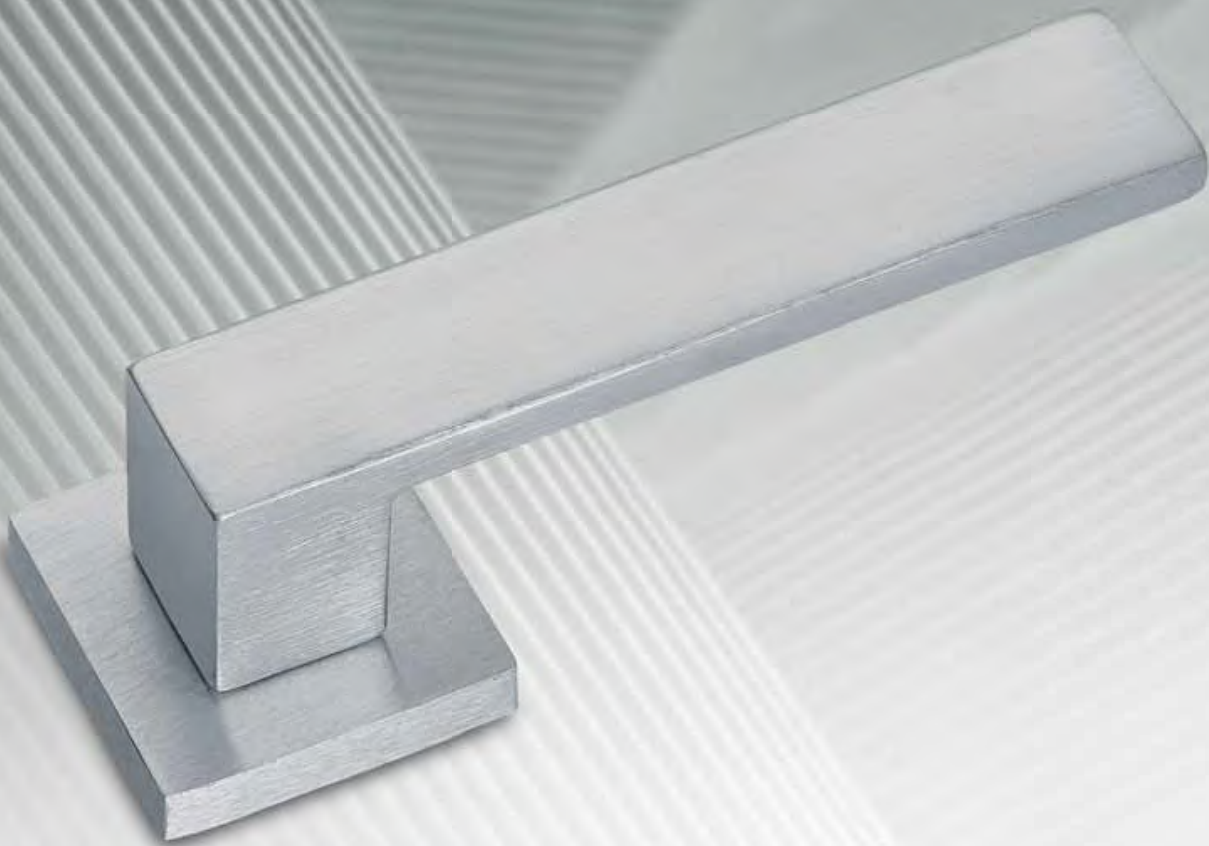

## SERIE SUBLIME

**FINITURE DISPONIBILI**  
*FINISHES AVAILABLE*

Cromo lucido +  
cromo satinato  
*Polished chrome +  
satined chrome*

Cromo satinato  
*Satined chrome*

Maniglia con rosetta  
*Door handle with rose*