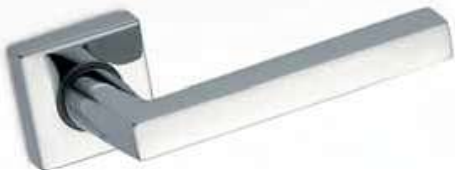

Cromo lucido
Polished chrome