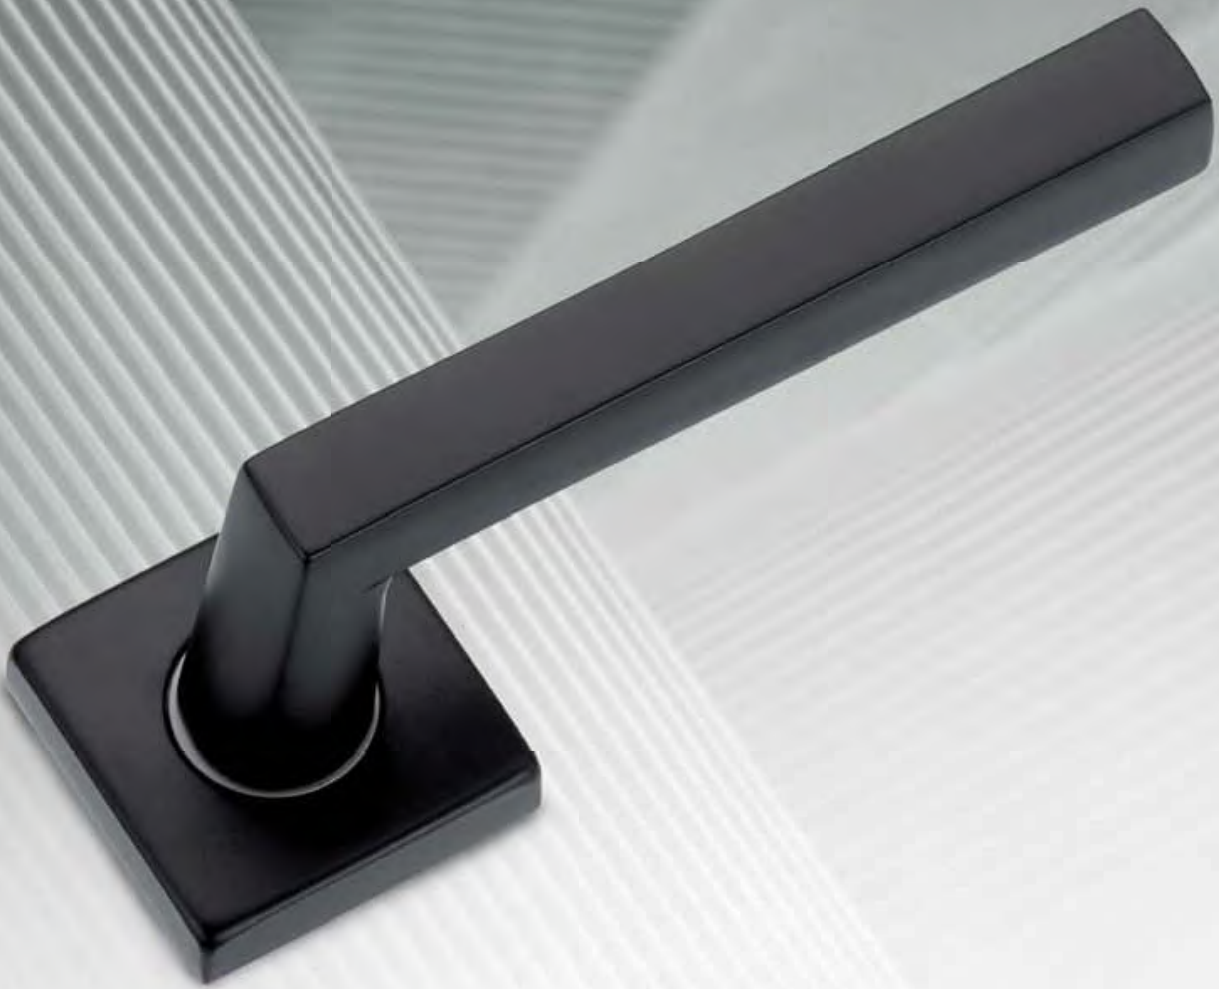

## SERIE FENIX

FINITURE DISPONIBILI  
*FINISHES AVAILABLE*

Cromo satinato  
*Satined chrome*

Cromo lucido  
*Polished chrome*

Nickel satinato  
*Satined nickel*

Maniglia con rosetta  
*Door handle with rose*