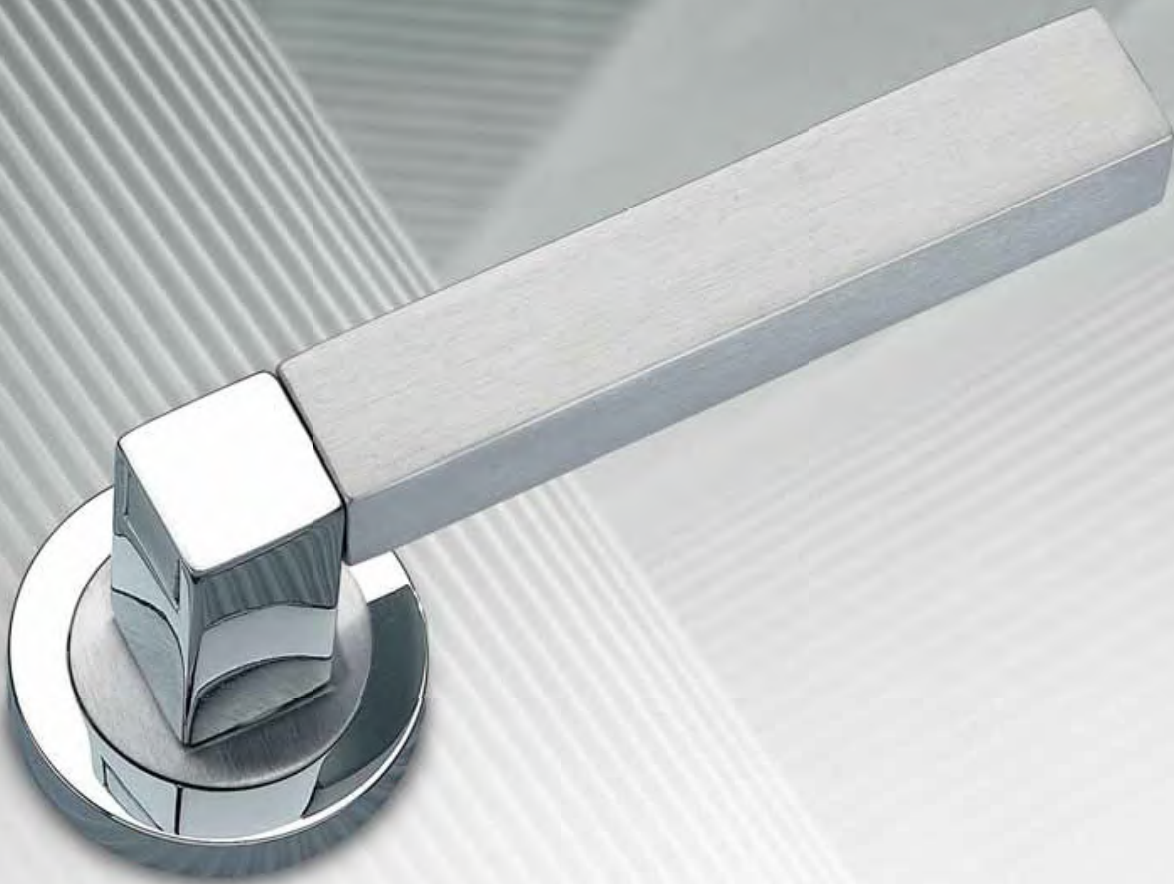

Maniglia con rosetta
Door handle with rose