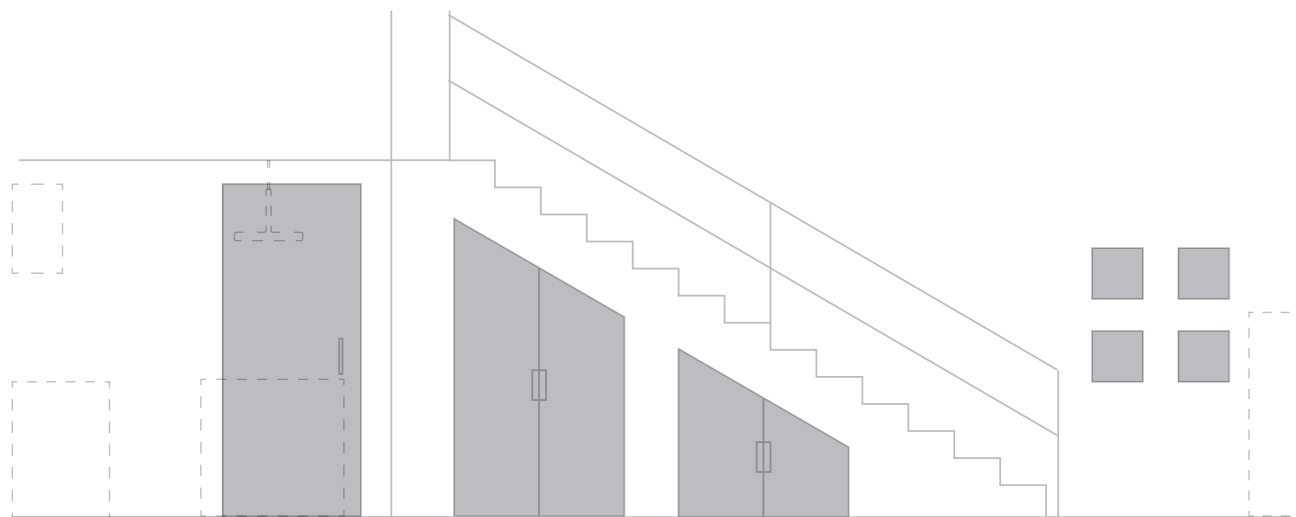

NUOVI SPAZI DISPONIBILI
AVAILABLE NEW SPACES

PARTICOLARE DI
APERTURA IN SKEMA
DETAIL OF OPENING
IN SKEMA

ESEMPIO DI
COMPOSIZIONE SU
MISURA DI SKEMA
EXAMPLE OF
CUSTOMISED
COMPOSITION
OF SKEMA