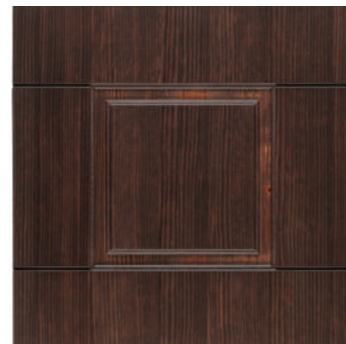

ROVERE TABACCO
Tobacco oak / Roble tabacco /
Chêne tabac

ROVERE WENGÉ
Wengé oak / Roble wengé /
Chêne wengé

PINO CHIARO
Light pine / Pino claro / Pin clair

PINO MEDIO
Medium pine / Pino medio / Pin moyen