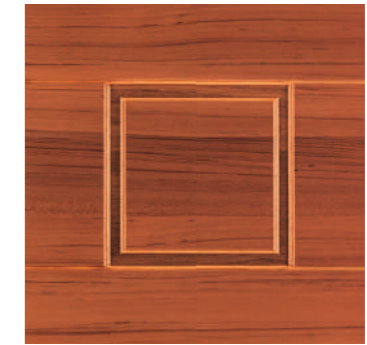

Engraved marine plywood panels
thickness 15mm

Tableros de madera cruzada fresados
espesor 15mm

Panneaux en contreplaqué marin
épaisseur 15mm

ROVERE GRIGIO
Grey oak / Roble gris / Chêne gris

ROVERE SBIANCATO
Bleached oak / Roble blanqueado /
Chêne blanchi