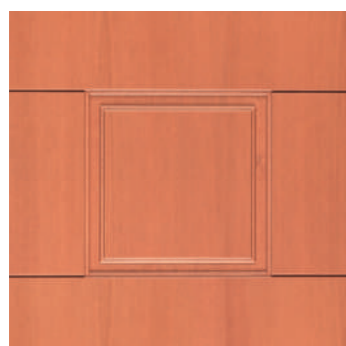

TANGANICA CHIARO
Light Tanganyika / Nogal tanganyka claro /
Tanganica clair