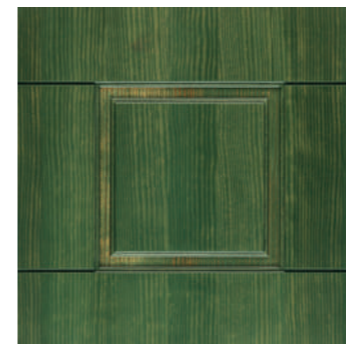

PINO VERDE FORESTA
Green forest pine / Pino verde bosque /
Pin vert forêt