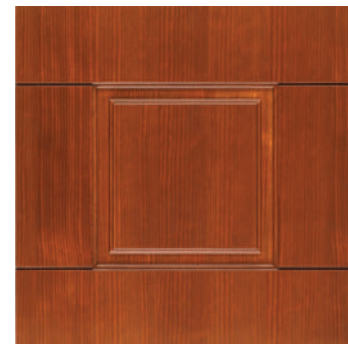

PINO MEDIO
Medium pine / Pino medio / Pin moyen