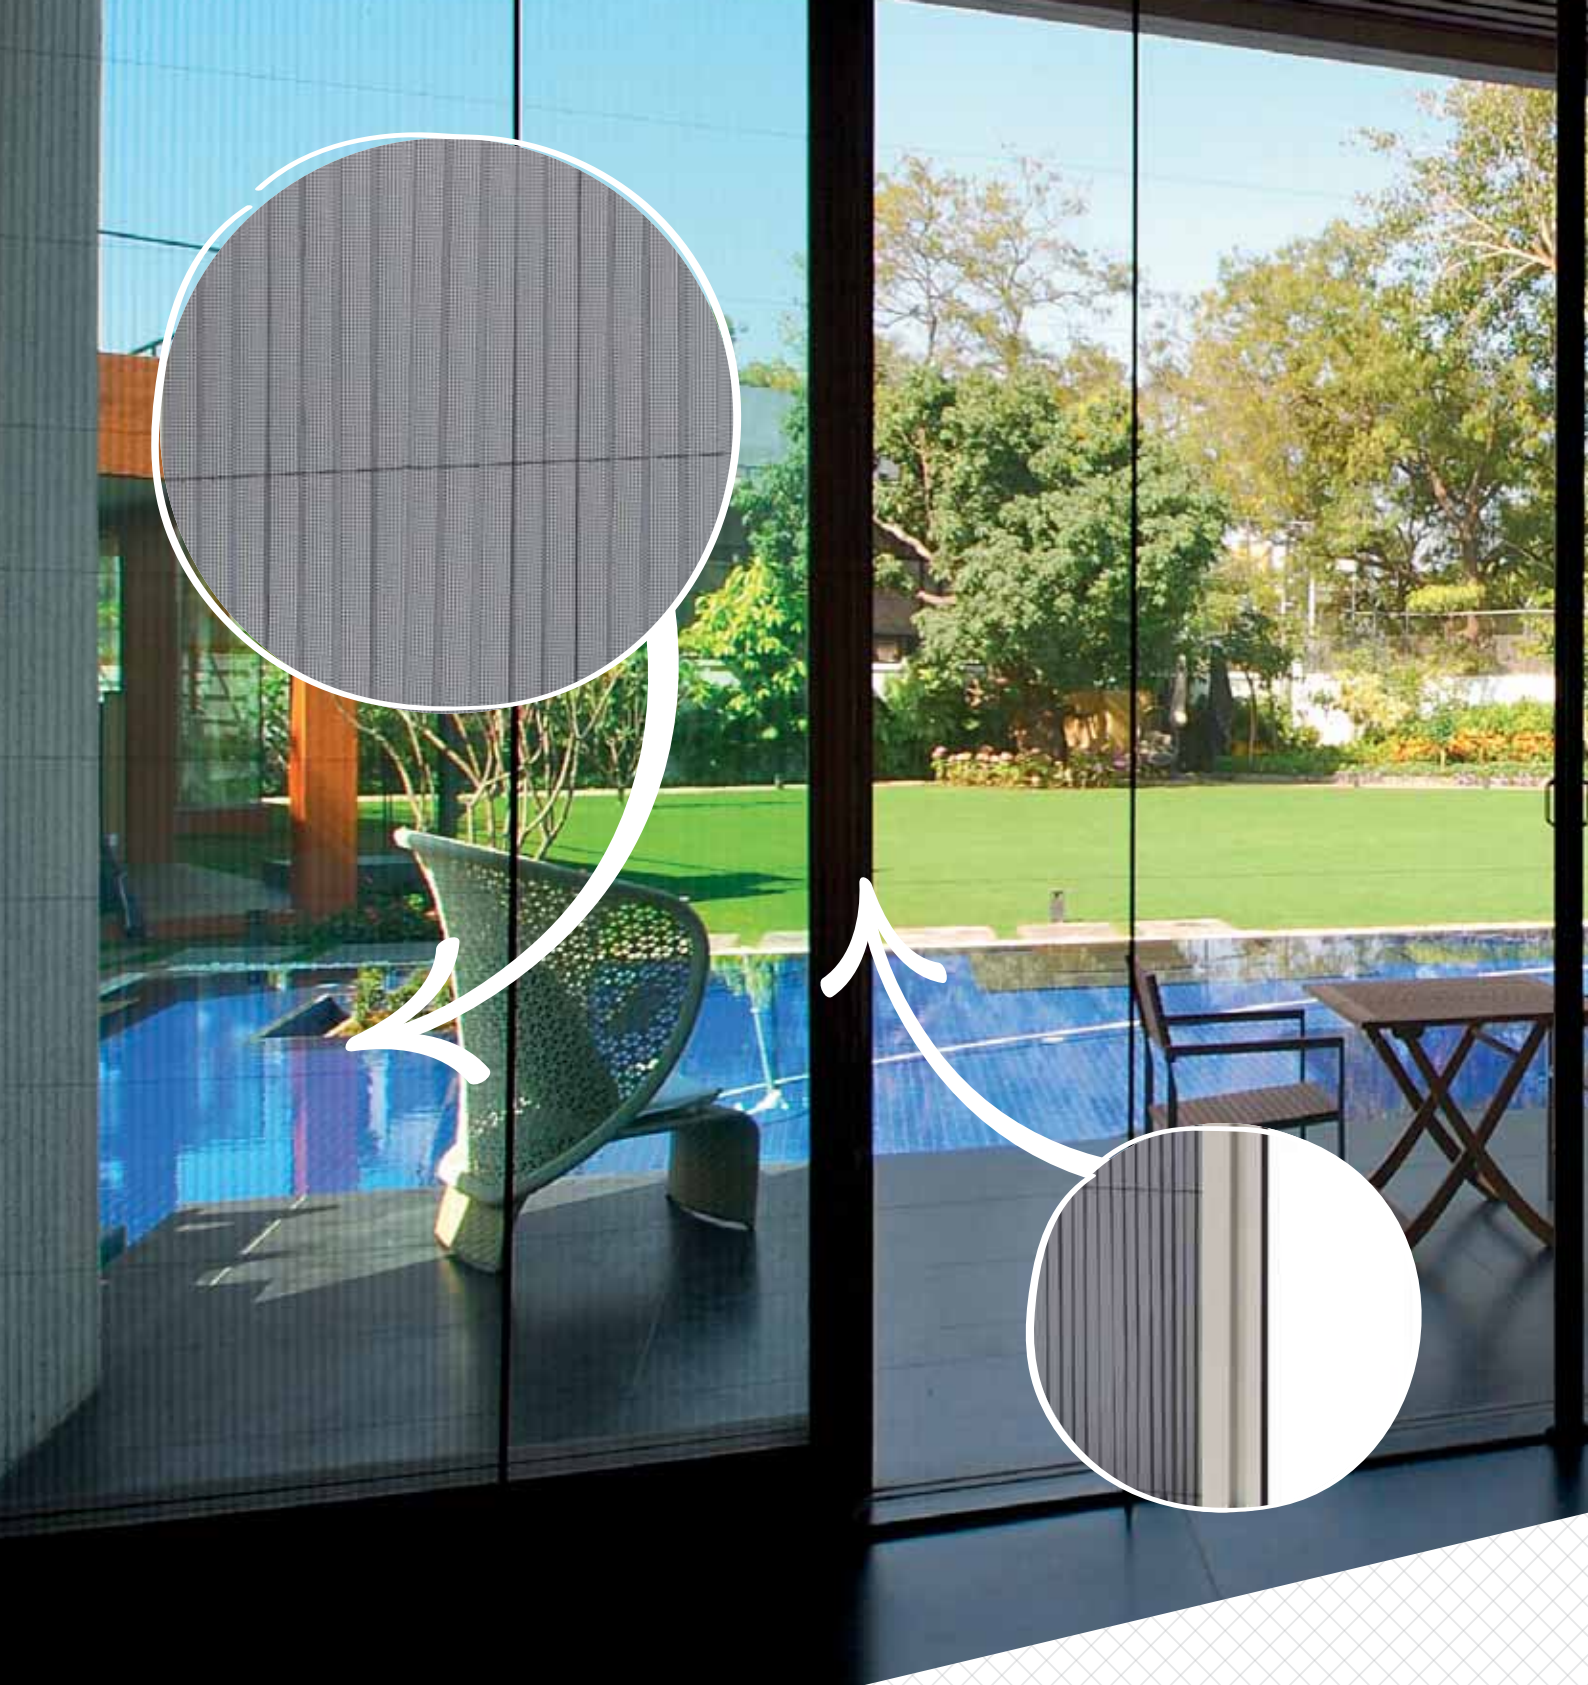

La zanzariera Spider è il perfezionamento della classica zanzariera. Le sue principali caratteristiche sono il cassonetto da 42 mm stondato che la rendono piacevole alla vista e la guida che trattiene al suo interno la rete per mezzo di spazzolini; questi spazzolini puliscono la rete ad ogni suo rientro. È disponibile in un'ampia gamma di colori o personalizzabile con un colore a scelta.

SI FERMA DOVE VUOI TU!

“ Semplicemente pratica,
puoi fermarla dove vuoi!

”

PRATIKA

Pratika è la zanzariera facile da montare. La sua particolarità risiede nella guida bassa calpestabile. Inoltre la si può fermare in ogni punto e lei non si richiuderà! è disponibile in una varia gamma di colori.

OPTIONAL

INCASSO

**RETE ALTA
VISIBILITÀ**

PLUS

**GUIDA
CALPESTABILE**

VARI COLORI

**GRANDI
DIMENSIONI**

**MONTAGGIO
SMONTAGGIO
PRATICO**

**SI FERMA
NELLA POSIZIONE
DESIDERATA**

“

Bella da vedere,
versatile
nella sua applicazione! ”

PLISSÈ

La zanzariera plissè ha grande personalità. Il suo lato estetico unico unito alla sua struttura minimale la rendono adatta alle installazioni difficili dove altre zanzariere non potrebbero essere installate. È disponibile in una varia gamma di colori.