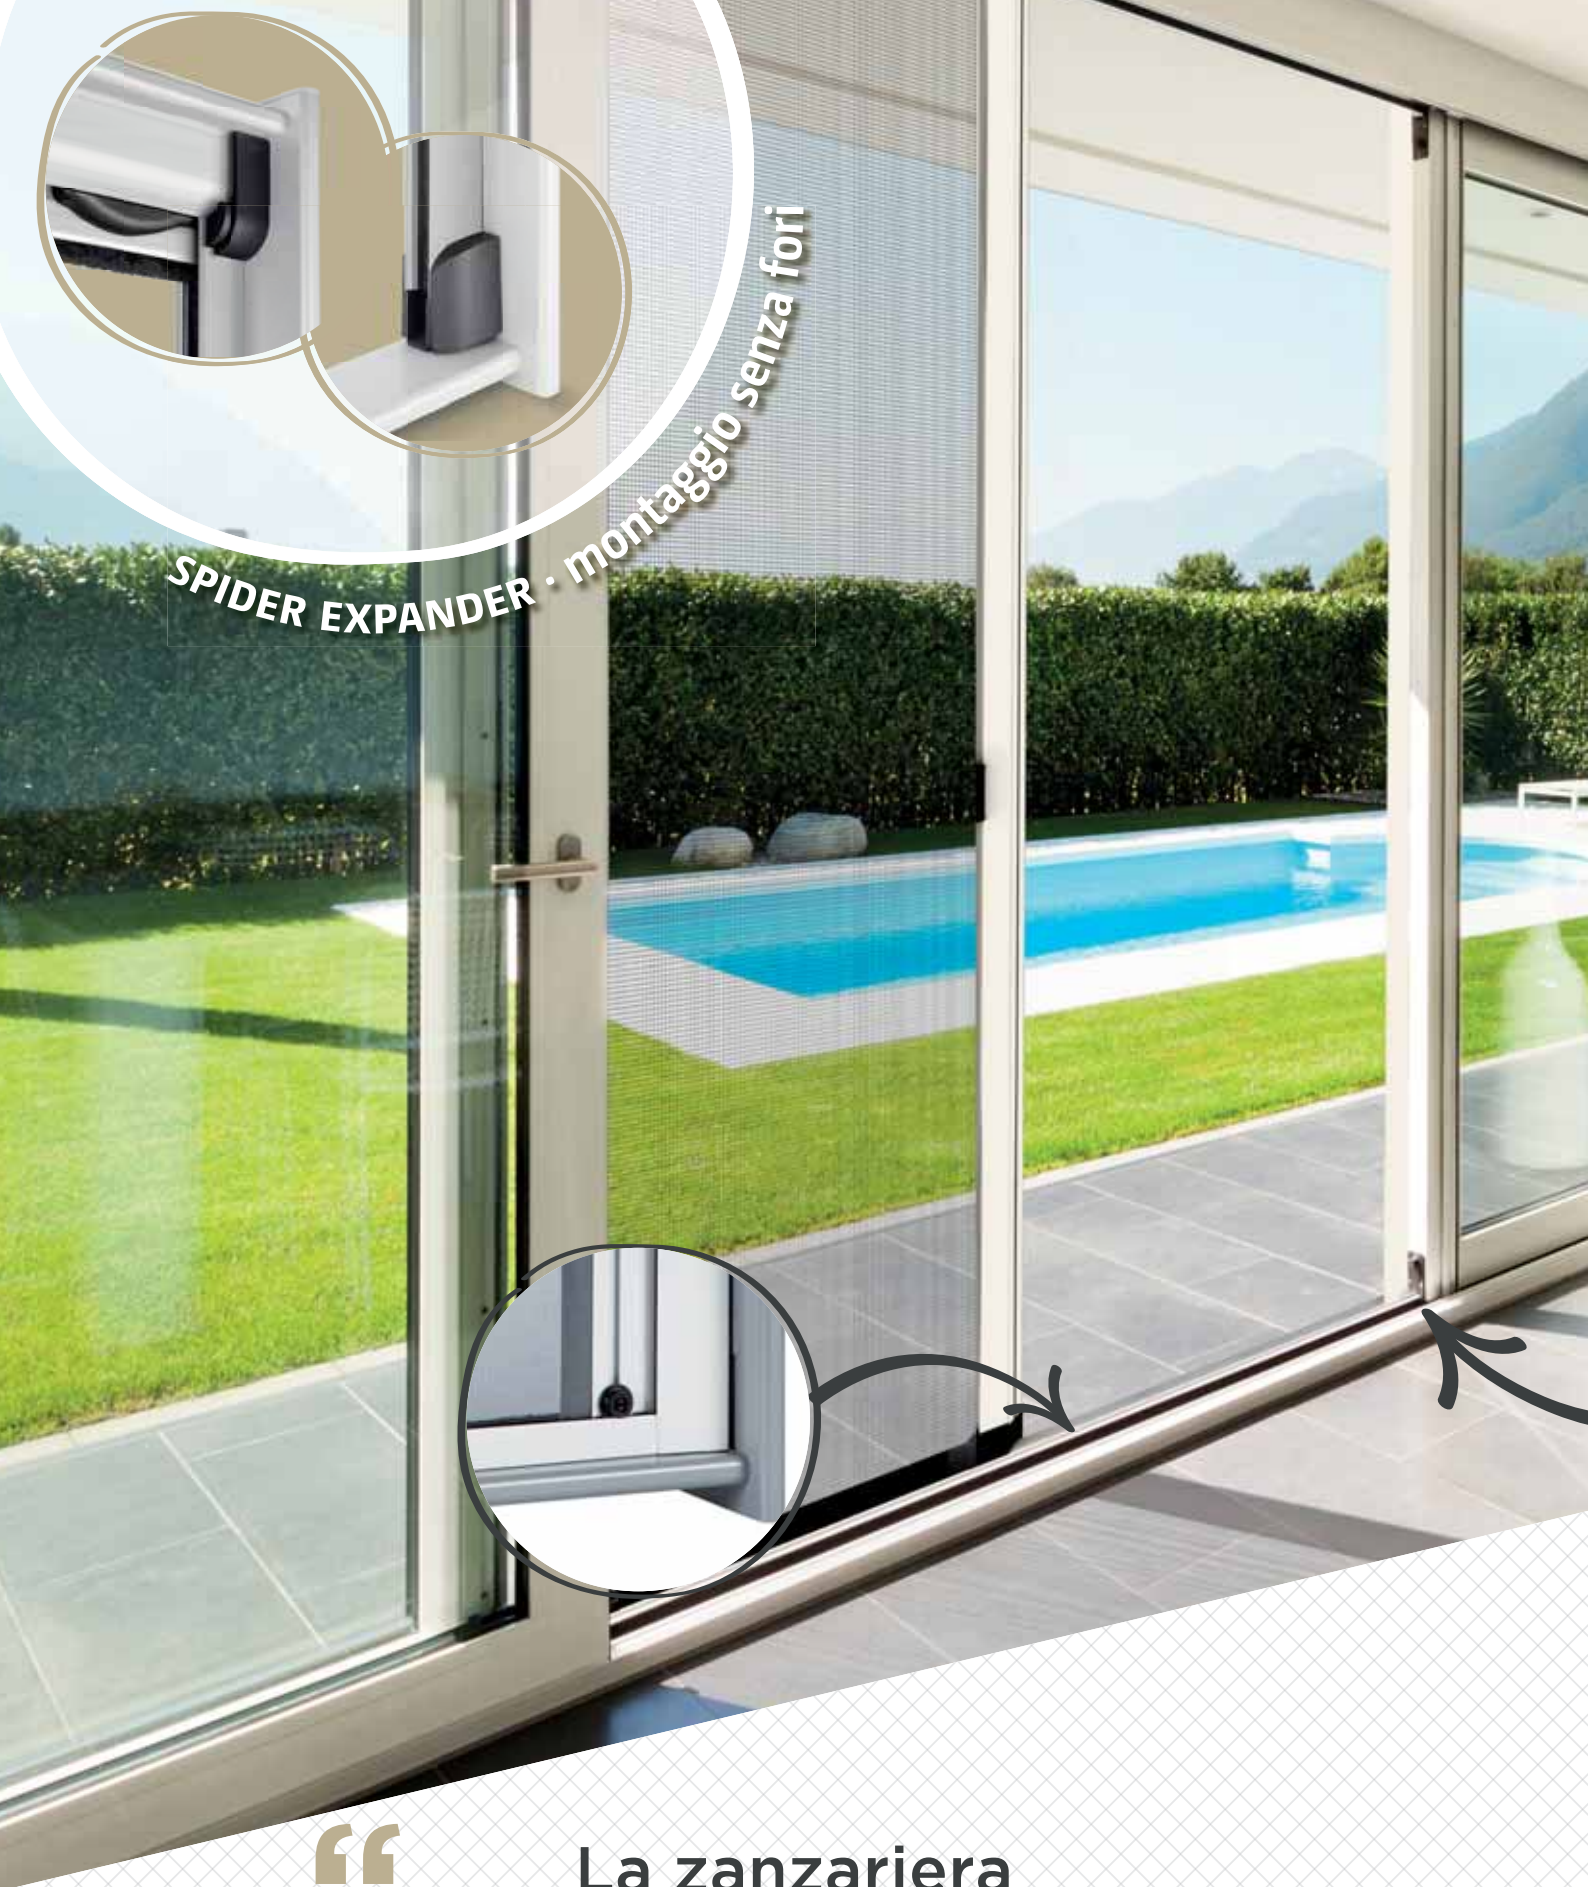

SPIDER EXPANDER - montaggio senza fori

“

La zanzariera
dal cassonetto stonato
piacevole alla vista

”